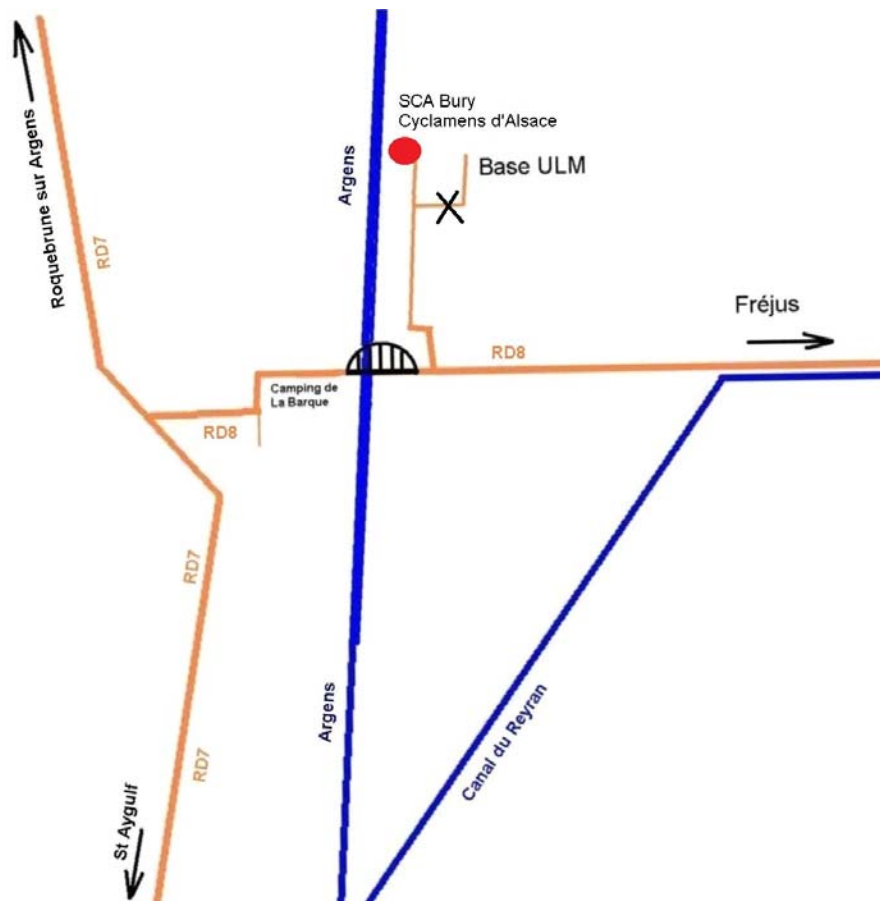

Plan d'accès de la réunion VIVA du mercredi 8 février 2012 à 18h.00

Pour ceux d'entre vous qui ont assisté à notre assemblée générale, la SCA Bury, Cyclamens d'Alsace se trouve à coté de la base ULM.

Dans le chemin, au lieu de tourner à droite il faut aller tout droit.